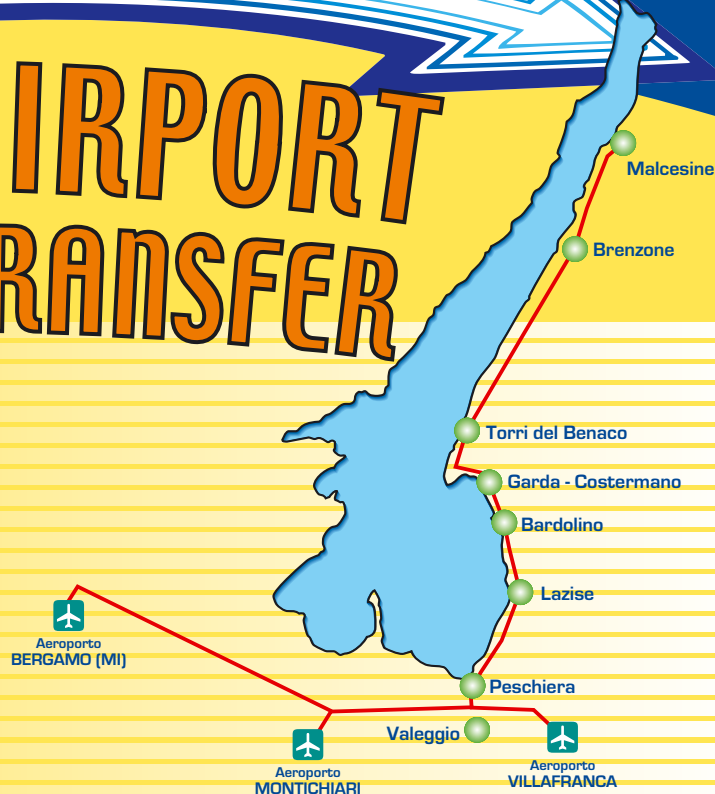

I Transfer da e per gli aeroporti di Verona (Valerio Catullo), Brescia (Gabriele d'Annunzio) e Bergamo (Orio al Serio) sono a pagamento a tariffa ridotta. Per usufruirne è sufficiente prenotare tale servizio presso la struttura ricettiva da Lei prescelta.

In Zusammenarbeit mit der Kurverwaltung bieten wir Ihnen den Transfer von und zu den Flughäfen Villafranca (Verona), Montichiari (Brescia) und Bergamo (Milano) bis nach Malcesine zu den einzelnen Hotels, Ferienanlagen und Campingplätzen der Ostküste des Gardasees an.

Die Transfers von und zu den Flughäfen Verona (Valerio Catullo), Brescia (Gabriele d'Annunzio) und Bergamo (Orio al Serio) können Sie zu günstigen Gebühren buchen.

Es genügt, daß Sie diesen Service über Ihre gebuchte Unterkunft vorreservieren.

This new low cost initiative, offers clients travelling by air a convenient shuttle service that connects the hotels, apartments and camp sites along the east coast of Lake Garda from Villafranca (Verona), Montichiari (Brescia) and Bergamo (Milano) Airports up to Malcesine, as shown on the map.

Transfers from/to Verona (Valerio Catullo), Brescia (Gabriele d'Annunzio) and Bergamo (Orio al Serio) Airport are available at reduced rates.

To take advantage of this service you can book directly with your chosen accommodation.